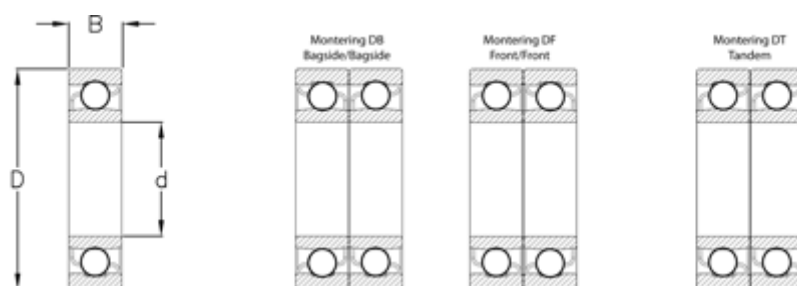

Varenummer: 570804501942
Beskrivelse: NSK Vinkelkontaktleje 7209BW
d=45 D=85 B=19 Vinkel 40°

Mål

B = 19
D = 85
d = 45